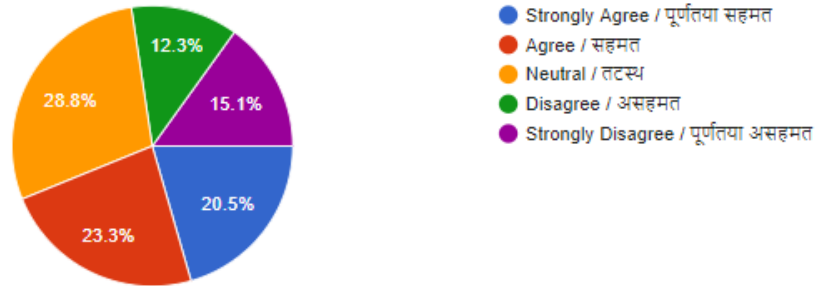

The training programmes organized by the University are helpful. विश्वविद्यालय द्वारा आयोजित प्रशिक्षण कार्यक्रम सहायक होते हैं।

73 responses