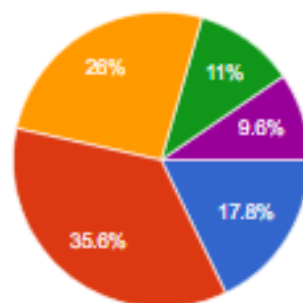

- Strongly Agree / पूर्णतया सहमत
- Agree / सहमत
- Neutral / तटस्थ
- Disagree / असहमत
- Strongly Disagree / पूर्णतया असहमत