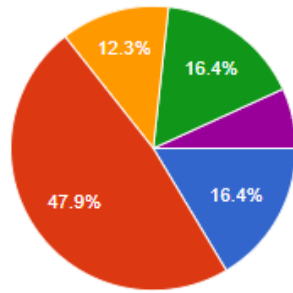

Current Age / वर्तमान उम्र

73 responses

Particulars (विवरण)

The procedure followed in the University are effective. विश्वविद्यालय में अपनाई जाने वाली प्रक्रिया प्रभावी है।

73 responses

- Strongly Agree / पूर्णतया सहमत
- Agree / सहमत
- Neutral / तटस्थ
- Disagree / असहमत
- Strongly Disagree / पूर्णतया असहमत

The distribution of work is fair. कार्य का वितरण निष्पक्ष है।

73 responses

- Strongly Agree / पूर्णतया सहमत
- Agree / सहमत
- Neutral / तटस्थ
- Disagree / असहमत
- Strongly Disagree / पूर्णतया असहमत

The work load is reasonable. काम का बोझ वाजिब है।