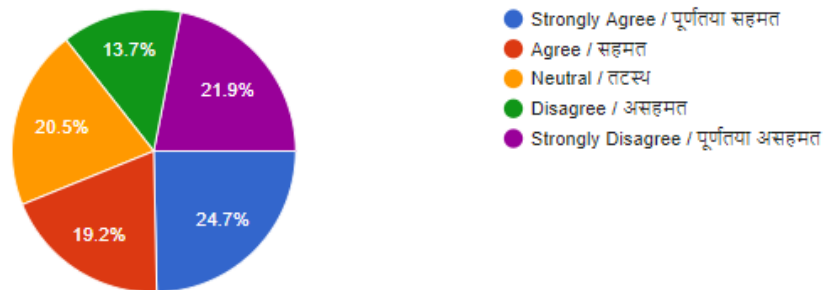

73 responses

- Strongly Agree / पूर्णतया सहमत
- Agree / सहमत
- Neutral / तटस्थ
- Disagree / असहमत
- Strongly Disagree / पूर्णतया असहमत

The training programmes organized by the University are helpful. विश्वविद्यालय द्वारा आयोजित प्रशिक्षण कार्यक्रम सहायक होते हैं।

73 responses

The promotion policies of the University are encouraging. विश्वविद्यालय की पदोन्नति नीतियां उत्साहजनक हैं।

73 responses

Infrastructural facilities are facilitating the working environment. आधारभूत सुविधाएं काम के माहौल का सहज कर रही हैं।