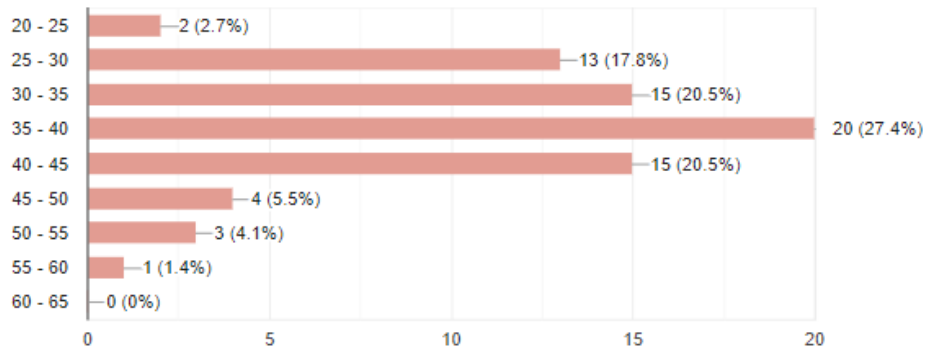

Current Age / वर्तमान उम्र

73 responses

Particulars (विवरण)

The procedure followed in the University are effective. विश्वविद्यालय में अपनाई जाने वाली प्रक्रिया प्रभावी है।

73 responses

- Strongly Agree / पूर्णतया सहमत
- Agree / सहमत
- Neutral / तटस्थ
- Disagree / असहमत
- Strongly Disagree / पूर्णतया असहमत