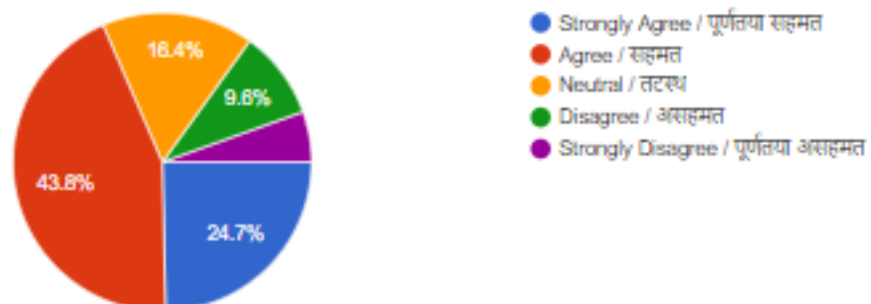

Superiors take care of their subordinates well. वरिष्ठ अपने अधीनस्थों का अच्छी तरह से ख्याल रखते हैं।

73 responses