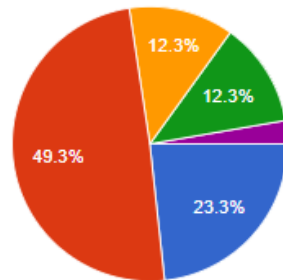

Current Age / वर्तमान उम्र

73 responses

Particulars (विवरण)

The procedure followed in the University are effective. विश्वविद्यालय में अपनाई जाने वाली प्रक्रिया प्रभावी है।

73 responses

- Strongly Agree / पूर्णतया सहमत
- Agree / सहमत
- Neutral / तटस्थ
- Disagree / असहमत
- Strongly Disagree / पूर्णतया असहमत

The distribution of work is fair. कार्य का वितरण निष्पक्ष है।

73 responses

- Strongly Agree / पूर्णतया सहमत
- Agree / सहमत
- Neutral / तटस्थ
- Disagree / असहमत
- Strongly Disagree / पूर्णतया असहमत

The work load is reasonable. काम का बोझ वाजिब है।